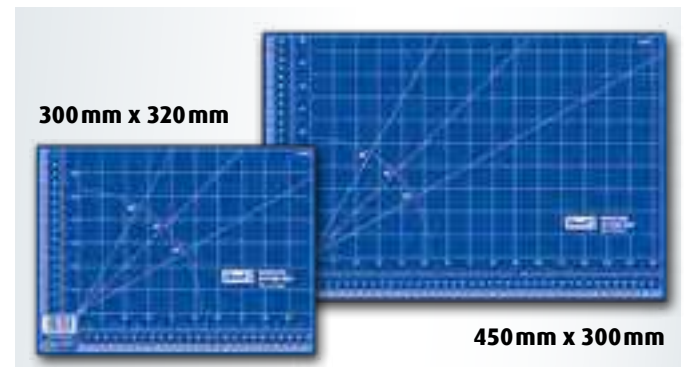

39070 EAN: 4009803390703  
**Model Clamp Set, 8x**

Die praktischen Spannzwingen lassen sich vielfältig beim Modellbau einsetzen. Die beweglichen Griffbacken passen sich dabei automatisch den Bauteilen an. Länge ca. 65 mm. Maximale Maulöffnung ca. 30 mm. The handy clamps have lots of uses in model building. The movable gripping jaws automatically adjust themselves to the parts. Length 65 mm. Maximum jaw opening approximately 30 mm.