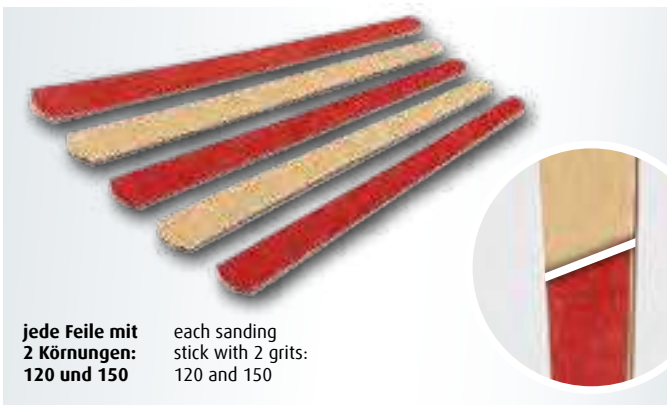

jede Feile mit 2 Körnungen: 120 und 150
each sanding stick with 2 grits: 120 and 150

39069 EAN: 4009803390697
5 Sanding Sticks, 2-sided

Preisgünstige Sandblattfeilen mit grober und mittlerer Körnung zum Schleifen und Versäubern der Bauteile. Well-priced sanding sticks with coarse and medium grit for abrading and trimming of parts.