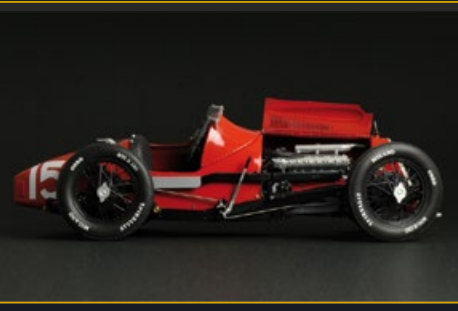

< 24,3 cm >

3703 Rolls Royce Phantom II

< 23,5 cm >

13705 Bugatti Royal Coupé Napoleon **NEW**

New rubber tyres < 24,5 cm >

Cars 1:12

4701 FIAT Mefistofele 21706 c.c. < 44.5 cm >

4702 FIAT 806 Grand Prix < 30.3 cm >