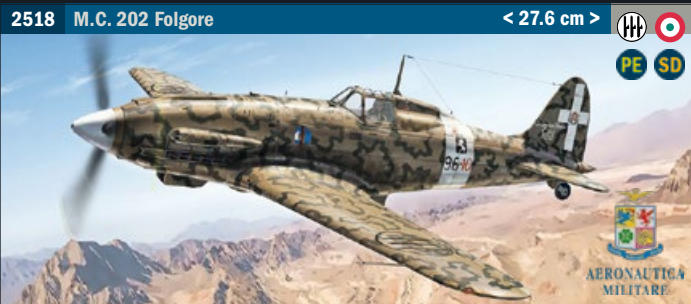

2516 Macchi C.200

< 25.8 cm >

PE SD

NEW

**100%
NEW
MOULDS**

AERONAUTICA
MILITARE

Helicopters 1:72

006 A 129 Mangusta